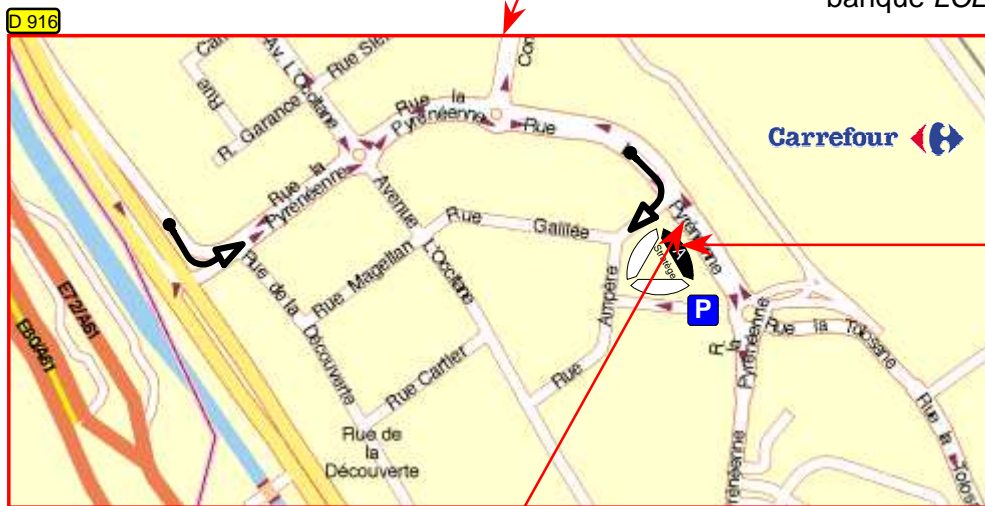

Plan d'accès au siège social de ProSim

Par la route : Depuis l'aéroport de *Toulouse-Blagnac* : suivre la direction "*Montpellier*" pour rejoindre le *Périphérique Extérieur* puis voir ci-dessous ①

Depuis le centre ville : rejoindre le *Périphérique* puis voir ci-dessous ① ou ②

① Sur le *Périphérique Extérieur* : prendre la sortie 19 : "*Labège - Ramonville*" puis suivre la direction "*Labège*" pour rejoindre la D 916 puis voir ci-dessous ③

② Sur le *Périphérique Intérieur* : prendre la sortie 19a "*Labège*" puis au rond-point prendre la direction "*Labège*" pour rejoindre la D 916 puis voir ci-dessous ③

③ Sur la D 916 :

- sortir à gauche vers "*Quartier Grande Borde - Centre Commercial*"
- après avoir traversé le second rond-point prendre la première rue à droite (rue Galilée), puis immédiatement à gauche la rue Ampère qui contourne les bâtiments "*Stratège*"
- entrer à gauche dans le parking du groupe d'immeubles "*Stratège*"
- l'entrée du *Bâtiment A* fait face au centre commercial *Carrefour*, et se trouve entre la banque *LCL* et la *Dépêche du Midi*

Par Métro/Bus (compter environ 30 minutes de trajet depuis le centre de Toulouse) : prendre le Métro (ligne B) jusqu'au terminus "*Ramonville*", puis prendre la ligne de bus 79, direction "*Labège-Couder*", ou la ligne de bus 107 direction "*St-Orens Lycée*" ou "*SNCF Innopole*" et descendre à l'arrêt "*Ctre Commercial Labège 1*" qui est situé devant l'immeuble *Stratège A*. L'entrée se trouve entre la banque *LCL* et la *Dépêche du Midi*. Renseignements complémentaires : + 33 (0) 5 61 41 70 70 – www.tisseo.fr