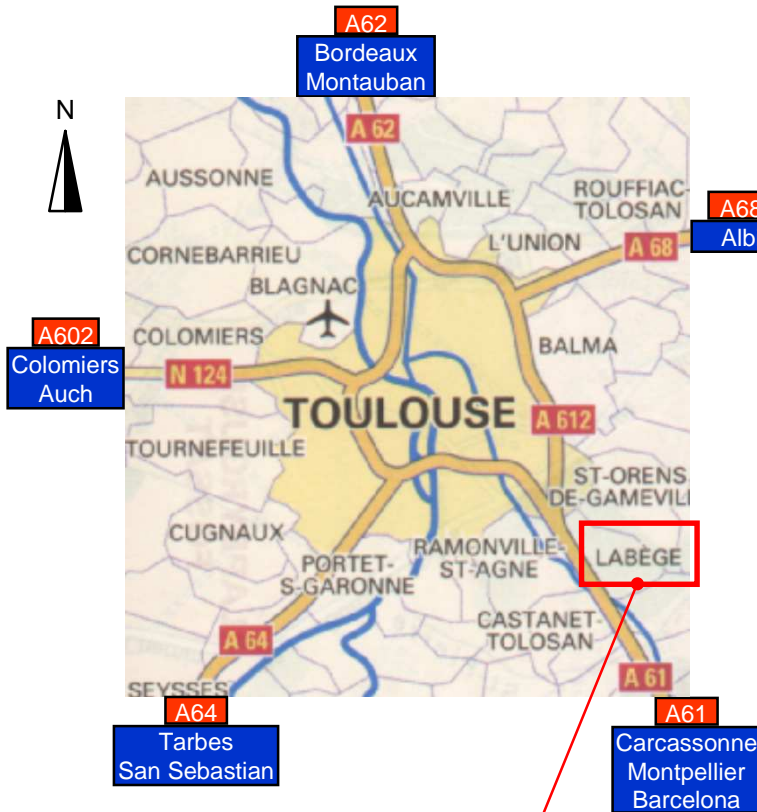

Plan d'accès au siège social de ProSim

Par la route : Depuis l'aéroport de *Toulouse-Blagnac* : suivre la direction "*Montpellier*" pour rejoindre le *Périphérique Extérieur* puis voir ci-dessous ①

Depuis le centre ville : rejoindre le *Périphérique* puis voir ci-dessous ① ou ②

① Sur le *Périphérique Extérieur* : prendre la sortie 19 : "*Labège - Ramonville*" puis suivre la direction "*Labège*" pour rejoindre la D 916 puis voir ci-dessous ③

② Sur le *Périphérique Intérieur* : prendre la sortie 19a "*Labège*" puis au rond-point prendre la direction "*Labège*" pour rejoindre la D 916 puis voir ci-dessous ③

③ Sur la D 916 :

- sortir à gauche vers "*Quartier Grande Borde - Centre Commercial*"
- après avoir traversé le second rond-point prendre la première rue à droite (rue Galilée), puis immédiatement à gauche la rue Ampère qui contourne les bâtiments "*Stratège*"
- entrer à gauche dans le parking du groupe d'immeubles "*Stratège*"
- l'entrée du *Bâtiment A* fait face au centre commercial *Carrefour*, et se trouve entre la banque *LCL* et la *Dépêche du Midi*

Par Métro/Bus (compter environ 30 minutes de trajet depuis le centre de Toulouse) : prendre le Métro (ligne B) jusqu'au terminus "*Ramonville*", puis prendre la ligne de bus 79, direction "*Labège-Couder*", ou la ligne de bus 107 direction "*St-Orens Lycée*" ou "*SNCF Innopole*" et descendre à l'arrêt "*Ctre Commercial Labège 1*" qui est situé devant l'immeuble *Stratège A*. L'entrée se trouve entre la banque *LCL* et la *Dépêche du Midi*. Renseignements complémentaires : + 33 (0) 5 61 41 70 70 – www.tisseo.fr