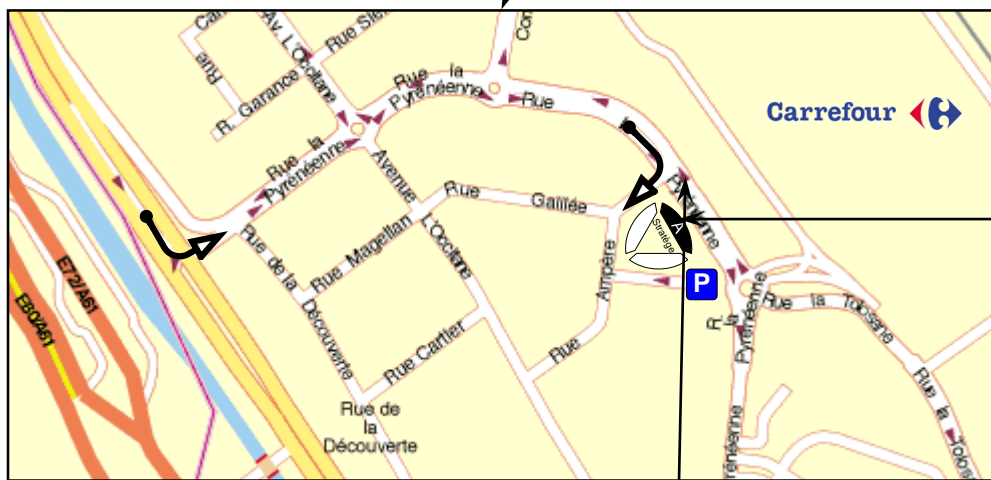

# Accès au siège social de ProSim

**Par la route :** Depuis l'aéroport de *Toulouse-Blagnac* :

- suivre la direction "*Montpellier*"
- sur le *Périphérique Extérieur* prendre la sortie 19 "*Le Palays*"

Depuis le centre ville :

- rejoindre le périphérique
- sur le périphérique prendre la sortie 19 "*Le Palays*"

**Sortie 19 "*Le Palays*" :**

- suivre la direction "*LABEGE-Innopole*"
- après le second rond-point en venant du *Périph. Extérieur* (ou le premier rond-point en venant du *Périph. Intérieur*) sortir à gauche vers "*Quartier Grande Borde - Centre Commercial*"
- après le second rond-point prendre la première rue à droite (rue Galilée), puis immédiatement à gauche la rue Ampère qui contourne les bâtiments "*Stratège*"
- entrer à gauche dans le parking du groupe d'immeubles "*BURO-CLUB*"
- l'entrée du *Bâtiment A* fait face au centre commercial *Carrefour*, et se trouve à côté du *Crédit Lyonnais*.
- **Nos bureaux sont au 2<sup>e</sup> étage.**

A62  
Bordeaux  
Montauban

A68  
Albi

A602  
Colomiers  
Auch

A64  
Foix - Tarbes  
San Sebastian

A61  
Carcassonne  
Montpellier  
Barcelonne

  
**ProSim**  
Software & Services In Process Simulation

**Immeuble Stratège A**  
51, rue Ampère  
F-31670 Labège